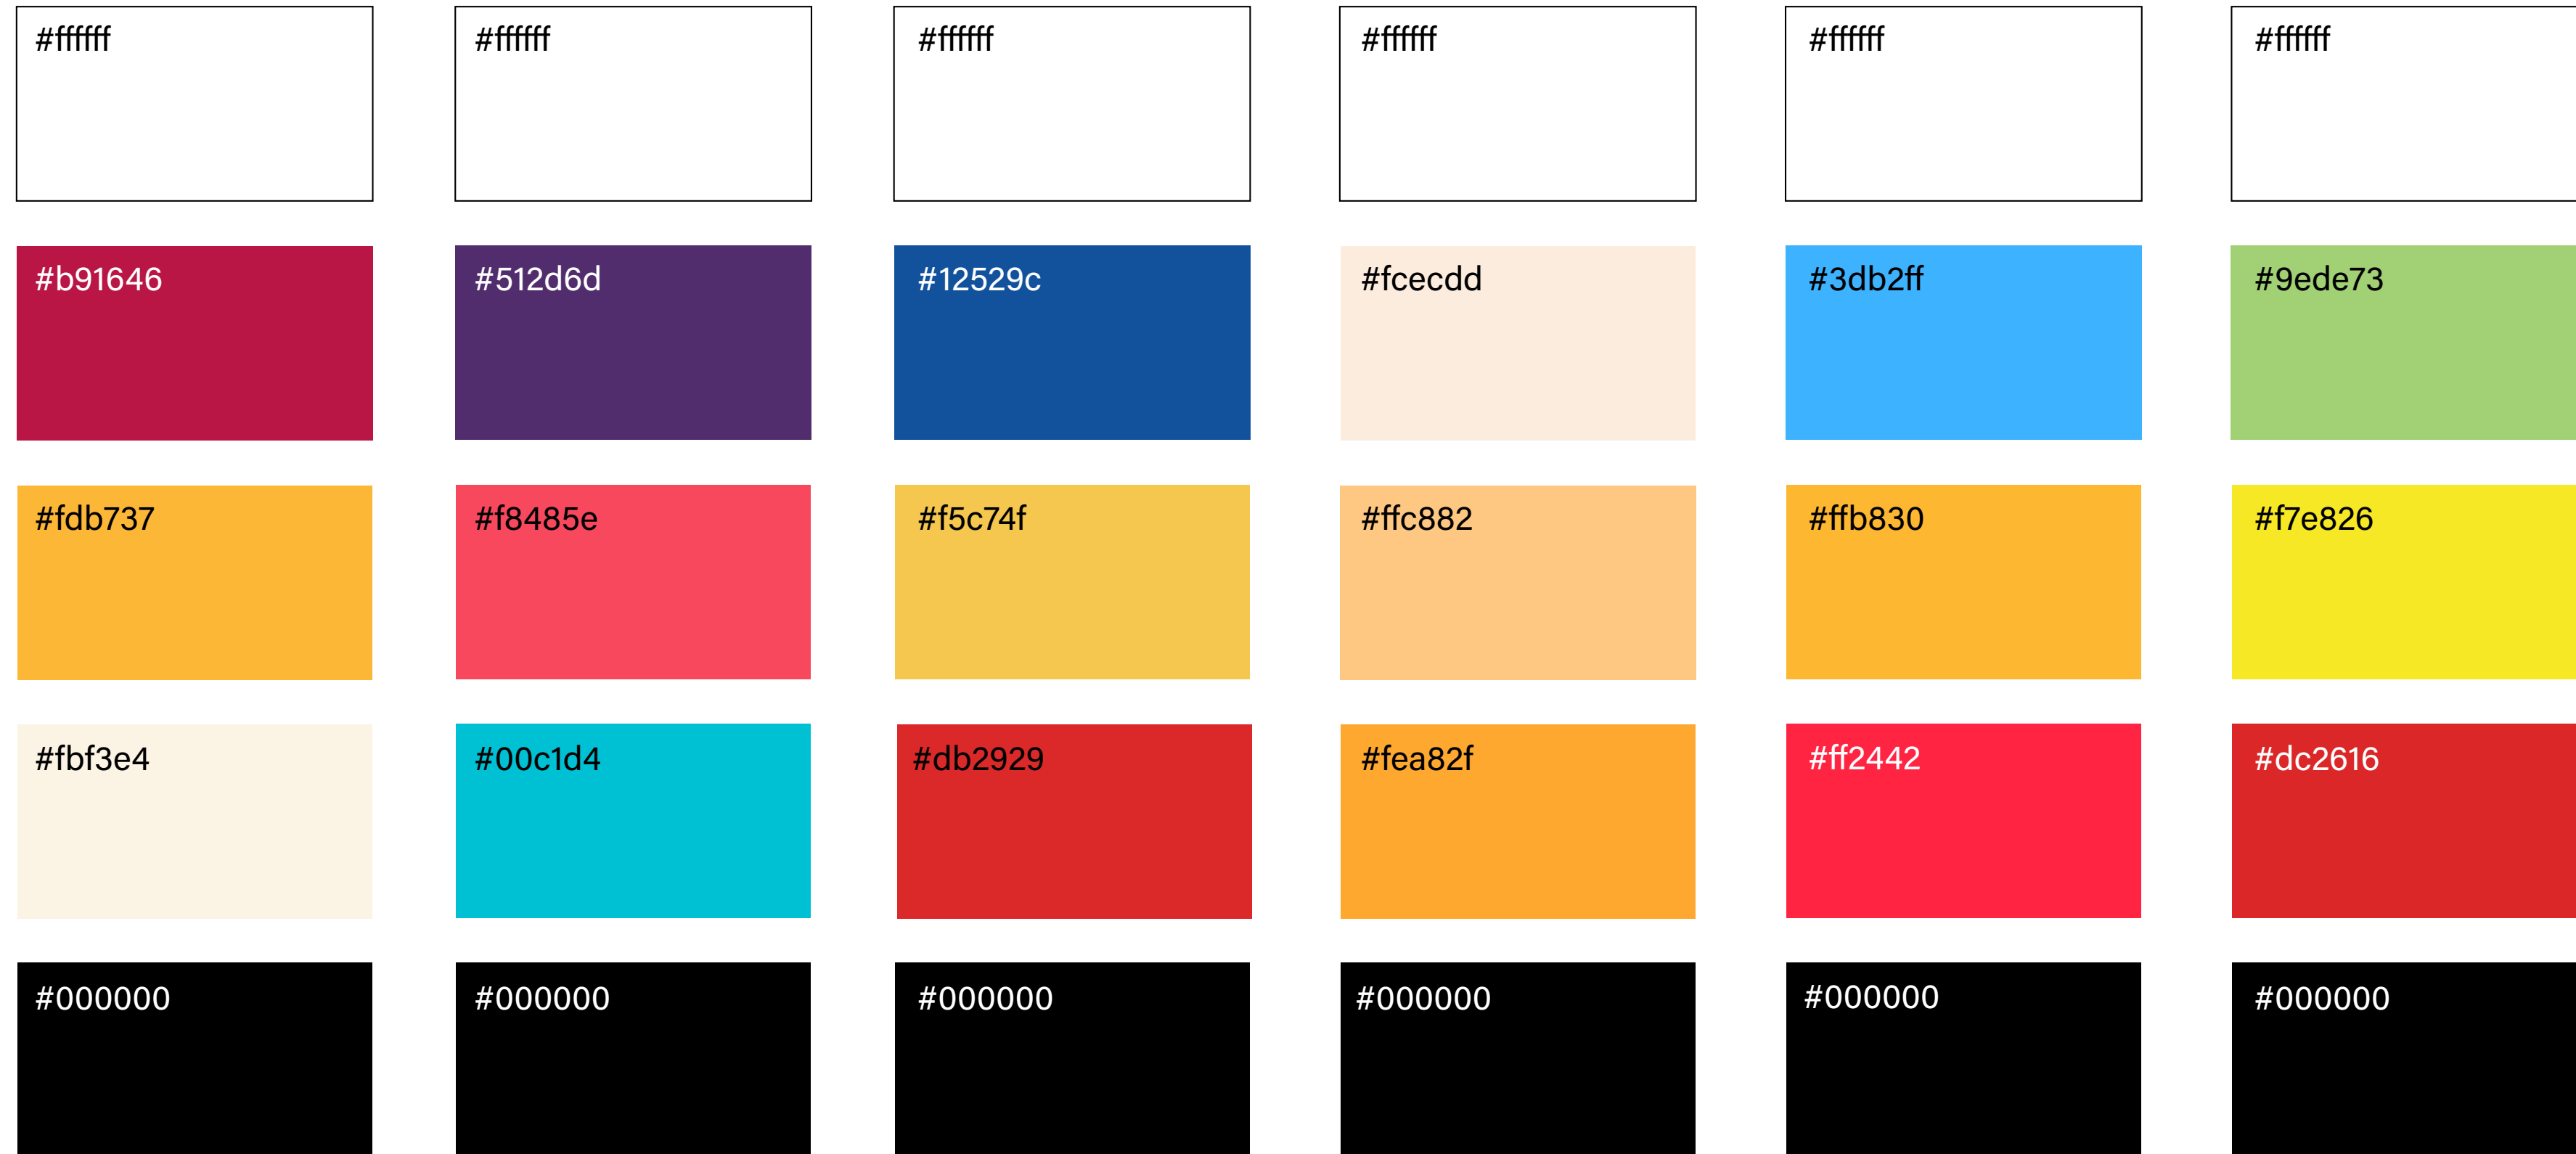

Poppins (ExtraBold)

06 | COLOR STUDIES

Palette 1

Palette 2

Palette 3

Palette 4

Palette 5

Palette 6